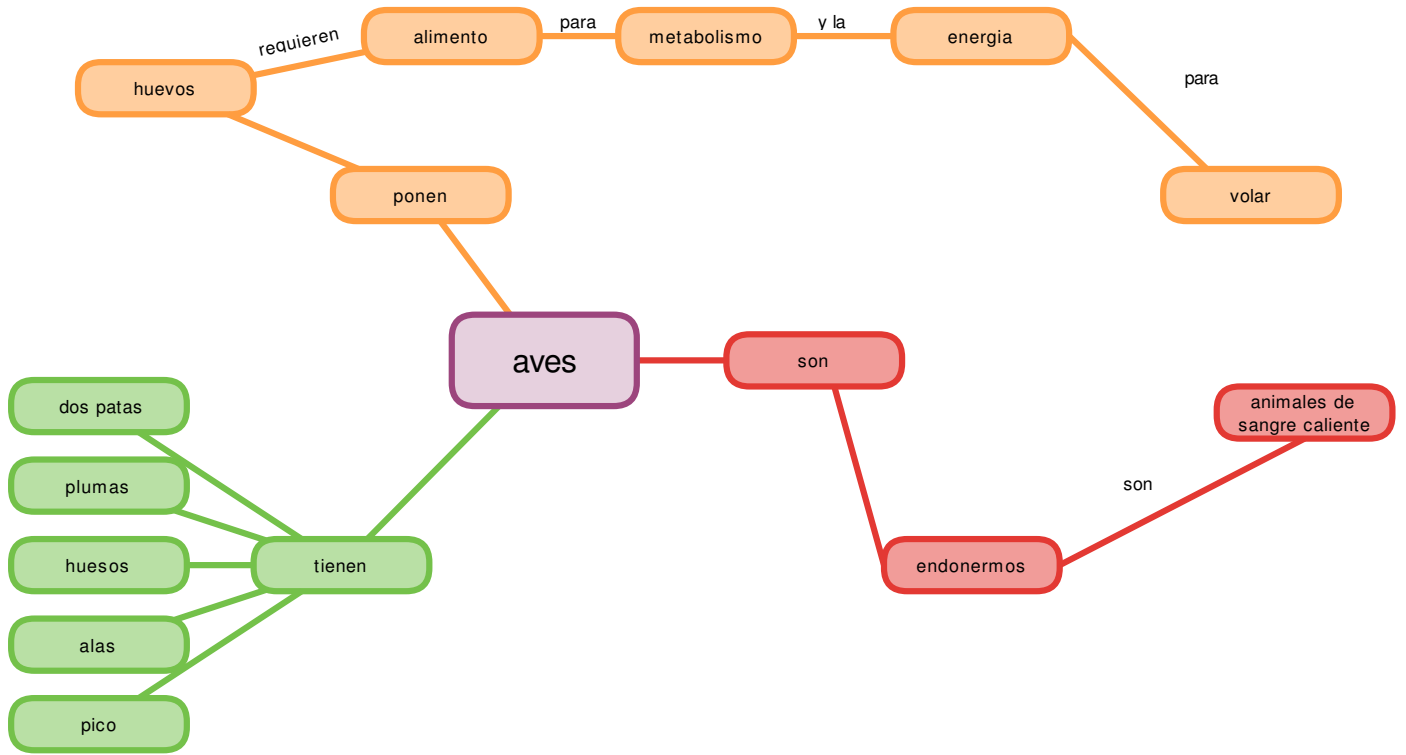

MAPA CONCEPTUAL DE LAS AVES - Mindmap

NOMBRE: JENIFFER VANESSA MARTINEZ GONZALEZ
CODIGO: 084650602014
VERTEBRADOS